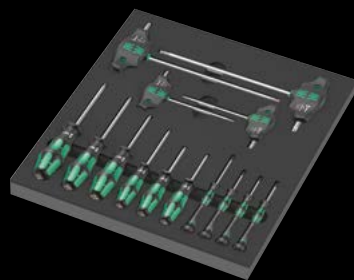

- Высококачественный износостойкий ложемент, без химических испарений
- Оптимальная форма ячеек для удобного извлечения инструментов из ложемента
- Водо- и маслоотталкивающие свойства, лёгкий уход и простая чистка
- Защита инструментов от загрязнений и ударов

9712 Ложемент набор отвёрток TORX® HF 1

Набор из 14 отвёрток с фиксирующей функцией для винтов TORX® в двухцветном ложементе для инструментальной тележки в дизайне Tool Rebel. Ширина x высота x глубина (без инструментов): 344 x 30 x 392 мм, с инструментами 344 x 45 x 392 мм.

05150103001	
⊙	367 TORX® HF 1x TX 8x60; 1x TX 9x60; 1x TX 10x80; 1x TX 15x80; 1x TX 20x100; 1x TX 25x100
⊙	2067 TORX® HF Micro 1x TX 4x40; 1x TX 5x40; 1x TX 6x40; 1x TX 7x60
⊙	467 TORX® HF 1x TX 20x100; 1x TX 25x100; 1x TX 30x200; 1x TX 40x200
9812	1x 344,0x30,0x392,0