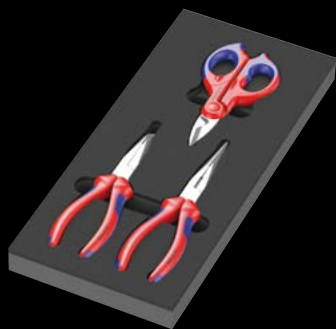

9781 Ложемент набор инструментов KNIPEX 2

Набор из 3 инструментов (1 длинногубцы с прямыми полукруглыми длинными губками с режущей кромкой KNIPEX, 1 плоскогубцы механика, 1 ножницы электрика KNIPEX), в двухцветном ложементе для инструментальной тележки в дизайне Tool Rebel. Ширина x высота x глубина: без инструментов 172 x 30 x 392 мм, с инструментами 172 x 38 x 392 мм.

05150181001		
	Длинногубцы с прямыми полукруглыми длинными губками с режущей кромкой KNIPEX 26 15 200	1x 200
	Плоскогубцы механика KNIPEX 38 25 200	1x 200
	Ножницы электрика KNIPEX 95 05 155	1x 155
9881		1x 172,0x30,0x392,0