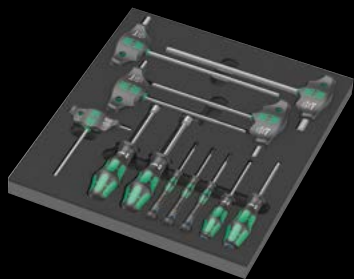

9713 Ложемент набор отвёрток Hex 1

Набор из 12 отвёрток под внутренний и наружный шестигранник в двухцветном ложементе для инструментальной тележки в дизайне Tool Rebel. Ширина x высота x глубина (без инструментов): 344 x 30 x 392 мм, с инструментами 344 x 45 x 392 мм.

05150104001	
⊙	354 1x 3,0x75; 1x 4,0x75
⊙	2054 Micro 1x 1,5x60; 1x 2x60; 1x 2,5x60
⊙	454 HF 1x 4x100; 1x 5x100; 1x 6x150; 1x 8x200; 1x 10x200
⊙	395 H0 1x 10,0x90; 1x 13,0x90
9813	1x 344,0x30,0x392,0