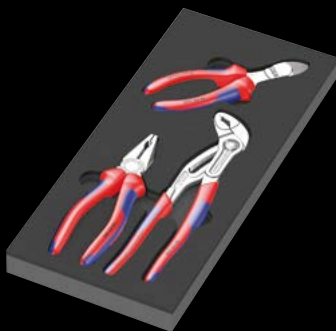

9780 Ложемент набор инструментов KNIPEX 1

Набор из 3 инструментов (1 плоскогубцы комбинированные KNIPEX, хромированные, 1 высокотехнологичные сантехнические клещи KNIPEX Cobra®, хромированные, 1 боковые кусачки особой мощности KNIPEX, хромированные), в двухцветном ложементе для инструментальной тележки в дизайне Tool Rebel. Ширина x высота x глубина: без инструментов 172 x 30 x 392 мм, с инструментами 172 x 38 x 392 мм.

05150180001		
	Плоскогубцы комбинированные KNIPEX 03 05 180	1x 180
	Сантехнические клещи KNIPEX Cobra® 87 05 250	1x 250
	Боковые кусачки особой мощности KNIPEX 74 05 160	1x 160
9880		1x 172,0x30,0x392,0