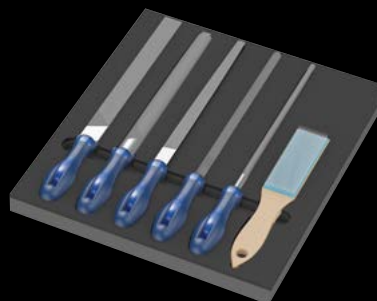

9783 Ложемент набор напильников PFERD 1

Набор напильников PFERD (1 квадратный напильник PF1142 250 H2, 1 полукруглый напильник PF 1152SP 250 H2, 1 круглый напильник PF1162 250 H2, 1 плоский напильник PF1112 250 H2, 1 трёхгранный напильник PF 1132 250 H2, 1 щётка для напильников PFERD HBF ST 0,15), в двухцветном ложементе для инструментальной тележки в дизайне Tool Rebel. Ширина x высота x глубина: без инструментов 344 x 30 x 392 мм, с инструментами 344 x 42 x 392 мм.

05150183001		
	Напильник квадратный PFERD PF1142 250 H2	1x 250
	Напильник полукруглый PFERD 1152SP 250 H2	1x 250
	Напильник круглый PFERD 1162 250 H2	1x 250
	Напильник плоский PFERD 1112 250 H2	1x 250
	Напильник трёхгранный PFERD 1132 250 H2	1x 250
	Щётка PFERD HBF, для очистки напильников, стальная проволока Ø 0,15	1x 232
9883		1x 344,0x30,0x392,0