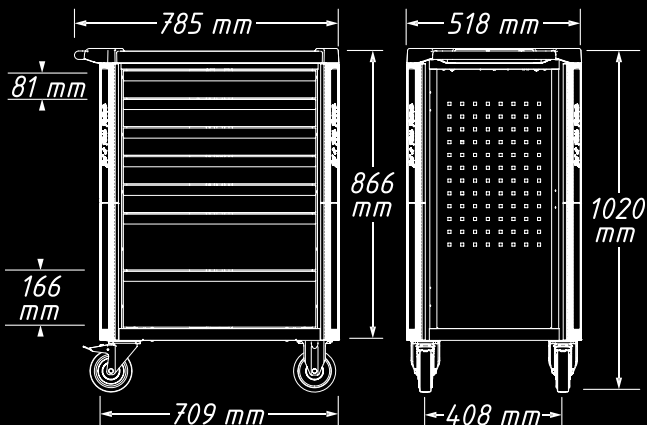

Эксклюзивная инструментальная тележка, выполненная в дизайне Tool Rebel. 5 плоских и 2 глубоких выдвижных ящика обеспечивают эффективную и мобильную работу с инструментом и материалами. Жёсткая конструкция за счёт использования двойных стенок и сварного соединения всего корпуса. Для каждодневной работы с высокой нагрузкой. Установлены 4 ложементы Wera: 9710 ложемент с набором отвёрток 1, 9720 ложемент 8000 А набор с трещоткой Zyklop 1, 9731 ложемент 6003 набор комбинированных ключей Joker 1, 9740 ложемент с набором Г-образных ключей 1.

05150130001 1x 9700 Tool Rebel Инструментальная тележка 1