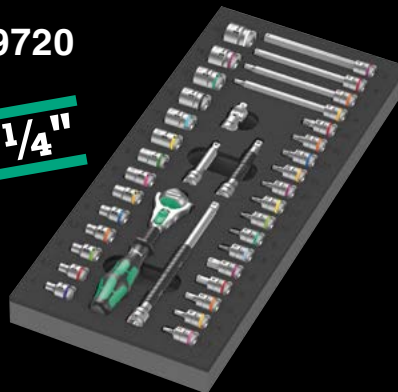

Укомплектованная инструментальная тележка: продуманная конструкция и суперкачественное исполнение.

- Эксклюзивная инструментальная тележка, выполненная в дизайне Tool Rebel
- Особо жёсткая конструкция за счёт использования двойных стенок
- 7 выдвижных ящиков (5 плоских, 2 глубоких) – в том числе 2 плоских ящика с ложементами и инструментами
- Размеры плоского ящика (ширина x высота x глубина): 522 x 81 x 398 мм
- Размеры глубокого ящика (ширина x высота x глубина): 522 x 166 x 398 мм
- Полное выдвижение ящика с шариковыми направляющими и доводчиком
- Каждый ящик надёжно укрыт защитной плёнкой
- Минимальный риск опрокидывания за счёт блокировки выдвижения – открывается только один ящик, выдвинуть одновременно несколько ящиков невозможно
- Высококачественные износостойкие ложементы, без химических испарений
- Оптимальная форма ячеек для удобного извлечения инструментов из ложемента

9700 Tool Rebel Инструментальная тележка 1

**Включены следующие
ложементы:**

9710

9720

1/4"

9731

9740

Эксклюзивная инструментальная тележка, выполненная в дизайне Tool Rebel. 5 плоских и 2 глубоких выдвижных ящика обеспечивают эффективную и мобильную работу с инструментом и материалами. Жёсткая конструкция за счёт использования двойных стенок и сварного соединения всего корпуса. Для каждодневной работы с высокой нагрузкой. Установлены 4 ложементы Wera: 9710 ложемент с набором отвёрток 1, 9720 ложемент 8000 А набор с трещоткой Zyklop 1, 9731 ложемент 6003 набор комбинированных ключей Joker 1, 9740 ложемент с набором Г-образных ключей 1.

05150130001 1x 9700 Tool Rebel Инструментальная тележка 1

Жёсткая конструкция для эксплуатации с высокими нагрузками

Использование двойных стенок и полностью сварного корпуса делает инструментальную тележку в дизайне Tool Rebel особо прочной. Упругая защитная окантовка по всем краям оптимально смягчает удары при столкновении.