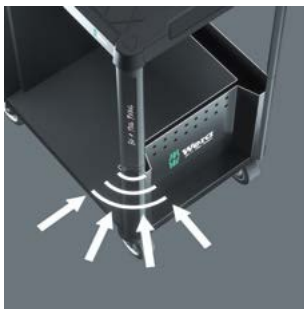

9700 Tool Rebel Инструментальная тележка 1

**Включены следующие
ложементы:**

9710

9720

1/4"

9731

9740

Эксклюзивная инструментальная тележка, выполненная в дизайне Tool Rebel. 5 плоских и 2 глубоких выдвижных ящика обеспечивают эффективную и мобильную работу с инструментом и материалами. Жёсткая конструкция за счёт использования двойных стенок и сварного соединения всего корпуса. Для каждодневной работы с высокой нагрузкой. Установлены 4 ложементы Wera: 9710 ложемент с набором отвёрток 1, 9720 ложемент 8000 А набор с трещоткой Zyklop 1, 9731 ложемент 6003 набор комбинированных ключей Joker 1, 9740 ложемент с набором Г-образных ключей 1.

05150130001 1x 9700 Tool Rebel Инструментальная тележка 1

Жёсткая конструкция для эксплуатации с высокими нагрузками

Использование двойных стенок и полностью сварного корпуса делает инструментальную тележку в дизайне Tool Rebel особо прочной. Упругая защитная окантовка по всем краям оптимально смягчает удары при столкновении.