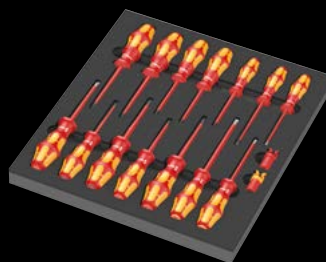

05150130001 1x 9700 Tool Rebel Инструментальная тележка 1

Жёсткая конструкция для эксплуатации с высокими нагрузками

Использование двойных стенок и полностью сварного корпуса делает инструментальную тележку в дизайне Tool Rebel особо прочной. Упругая защитная окантовка по всем краям оптимально смягчает удары при столкновении.

Высокая несущая нагрузка

Динамическая несущая нагрузка инструментальной тележки составляет 540 кг, статическая нагрузка 1000 кг, несущая нагрузка ящика 25 кг.

9710 Ложемент набор отвёрток 1

Набор из 18 инструментов (16 отвёрток, 2 фиксатора винтов) в двухцветном ложементе для инструментальной тележки в дизайне Tool Rebel. Ширина x высота x глубина: без инструментов 344 x 30 x 392 мм, с инструментами 344 x 47 x 392 мм.

05150101001		
⊖	932 A	1x 1,0x5,5x100; 1x 1,2x7,0x125
⊕	350	1x PH 1x80; 1x PH 2x100; 1x PH 3x150
⊕	350 PH Stubby	1x PH 2x25
⊕	355	1x PZ 1x80; 1x PZ 2x100
⊖	335	1x 0,8x4,0x100; 1x 1,0x5,5x125
⊖	334	1x 1,2x6,5x150
⊖	335 Stubby	1x 1,0x5,5x24,5
⊕	2050 Micro	1x PH 0x40 ¹⁾
⊖	2035 Micro	1x 0,40x2,5x80
⊖	160 i VDE	1x 0,4x2,5x80 ²⁾ ; 1x 0,6x3,5x100 ²⁾
	1441	1x 4,5-6,0x41,0
	1442	1x 6,0-8,5x41,0
	9810	1x 344,0x30,0x392,0

¹⁾ Размер 0 модифицирован в соответствии со стандартом JCIS 0 (Japanese Camera Industrial Standard)

²⁾ без Lasertip

9711 Ложемент набор отвёрток VDE 1

Набор изолированных отвёрток VDE, 16 предметов (14 отвёрток, 2 фиксатора винтов) в двухцветном ложементе для инструментальной тележки в дизайне Tool Rebel. Ширина x высота x глубина: без инструментов 344 x 30 x 392 мм, с инструментами 344 x 46 x 392 мм.